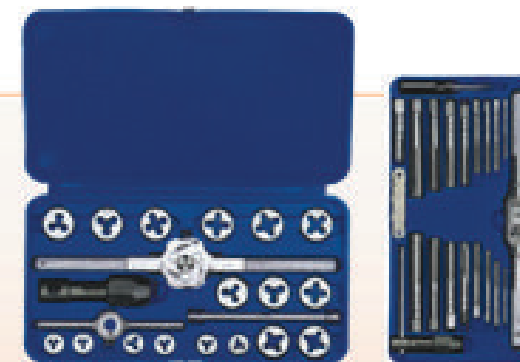

\$ 1.99

Banded Earplugs
Bouchons d'oreilles rubannés jetables
FEP12 \$ 4.99

Nitrile Foam Gloves, 12 pairs Gants de nitrile revêtus de mousse, 12 paires

Available sizes / Tailles disponibles : 40227, 40228, 40229 \$ 51.99

Kimberly-Clark
CODE 586

Black Nitrile Gloves, 100 per box Gants de nitrile noir, boîte de 100

Available sizes / Tailles disponibles : 08184 (M), 08185 (L/G), 08186 (XL/TG)

Permatex
CODE 203

\$ 14.99

Vise Grip® Pliers Pince-étau ViseGrip®

102L3	10R	\$ 14.99
702L3	7WR	\$ 14.99
4935576	10CR	\$ 15.99

41-Piece Tap and Die Set Jeu de tarauds et filières, 41 pièces

24606	SAE	\$ 148.99
26317	Metric / Métrique	\$ 165.99

IRWIN
CODE 835

Uni-bit Step Drill, 12 Sizes (3/16" to 7/8")